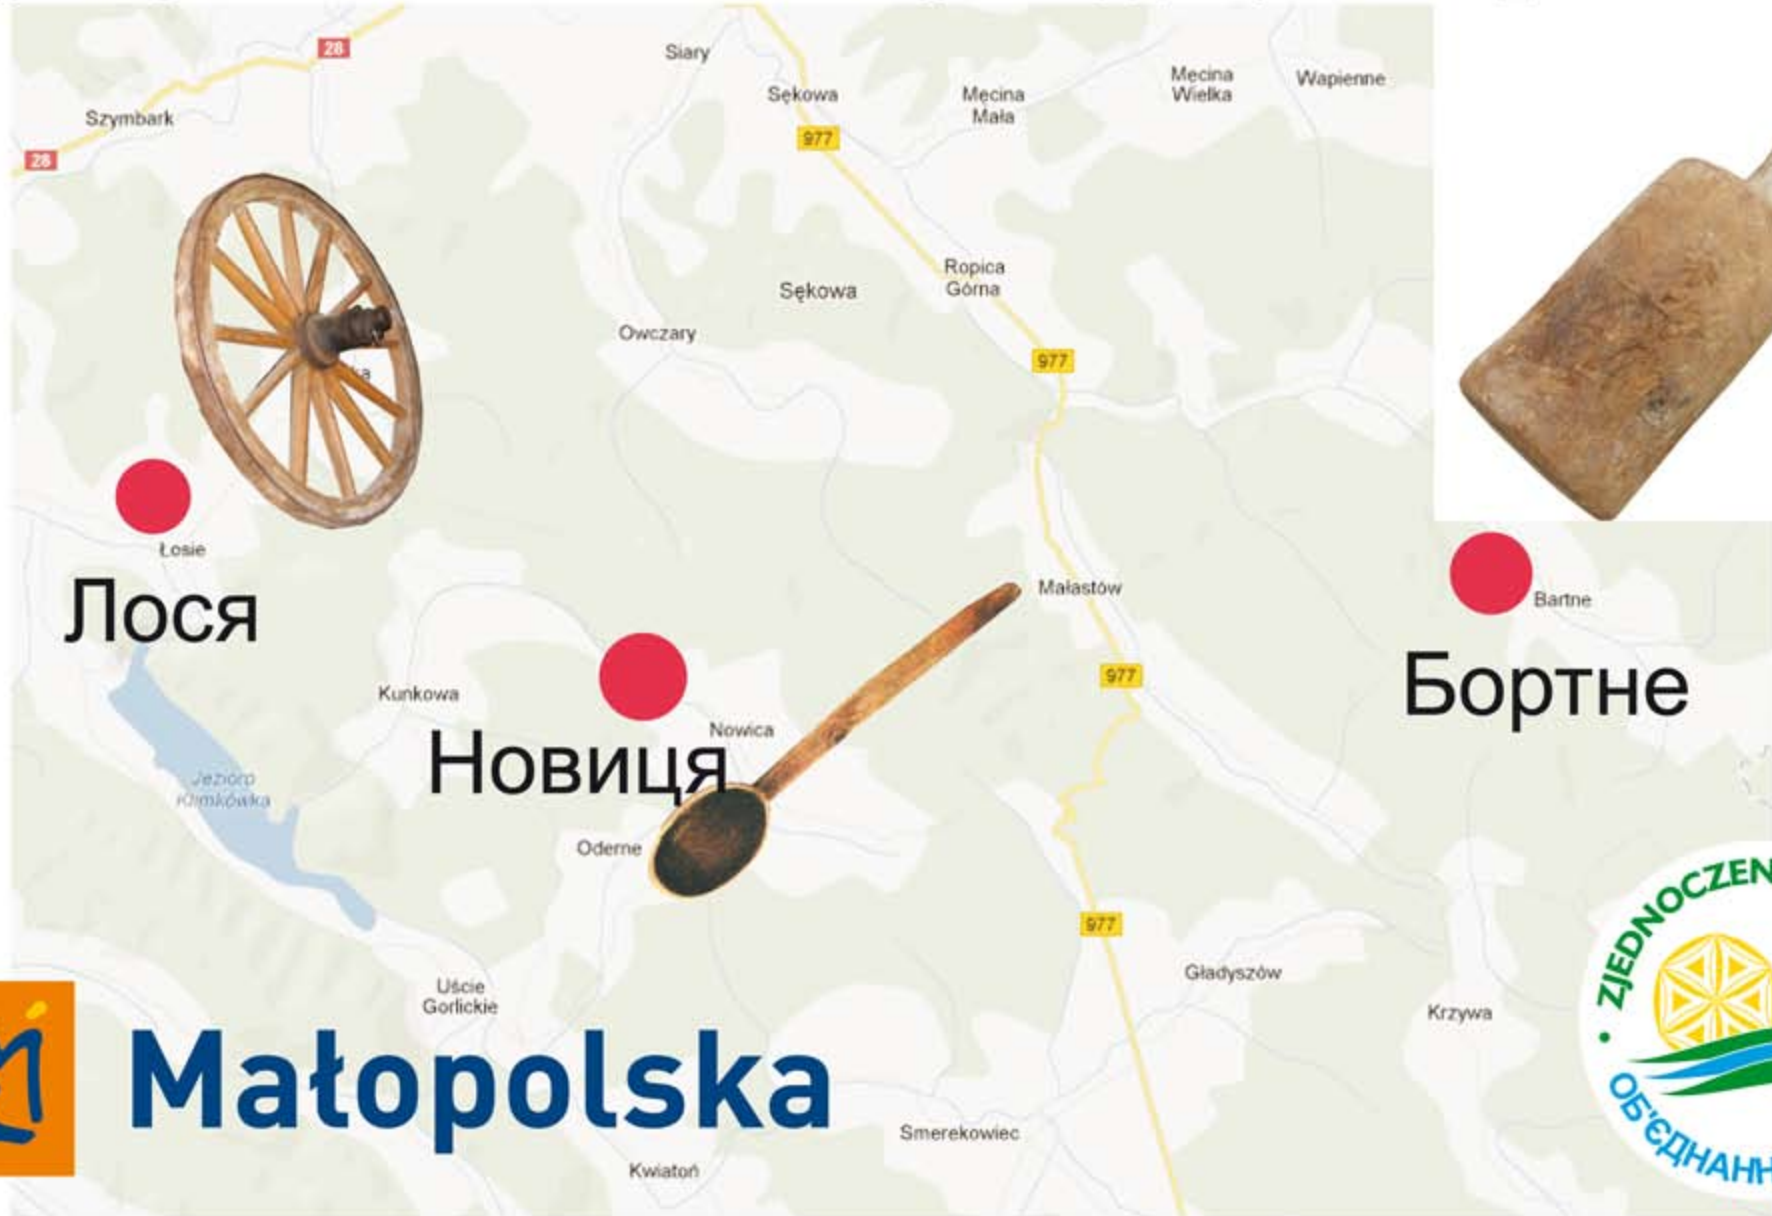

„Legends and histories, which can be encountered on the way”

Projekt zrealizowany przy wsparciu finansowym **Województwa Małopolskiego** w ramach konkursu ofert z turystyki pn. "Małopolska Gościinna"

„Legends and histories, which can happen on the way”

Projekt zrealizowany przy wsparciu finansowym **Województwa Małopolskiego** w ramach konkursu ofert z turystyki pn. "Małopolska Gościinna"